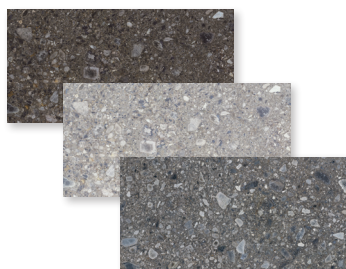

# Kolekcja **CEPPO NUOVO**

Marka: **Cerrad x La Mania Home**

280 x 120 cm

120 x 120 cm

120 x 60 cm

## CHARAKTERYSTYKA KOLEKCJI

**Format płytek:** 280 x 120; 120 x 120; 120 x 60 cm

**Grubość:** 6 lub 8 mm (w zależności od formatu)

**Technologia produkcji:** gres szkliony; black – barwiony w masie; rektyfikowany, nadruk cyfrowy

**Wzornictwo:** terrazzo

**Powierzchnia:** gładka, matowa lub polerowana – błyszcząca

**Kolory:** black, silver, graphite

**Poślizg:** R9

**Klasa ścieralności:** PEI 3 (black), PEI 4 (silver, graphite)

**Mrozoodporność:** tak

### OPINIA JURY:

*Interesująca kolekcja o wysublimowanej gamie kolorystycznej. Doskonale dobrane wtrącenia kamyków. Uwagę zwraca megaformat 280 x 120 cm, nadający kolekcji elegancję. Zaletą są dwie wersje wykończenia powierzchni. Płytki o wszechstronnym zastosowaniu.*